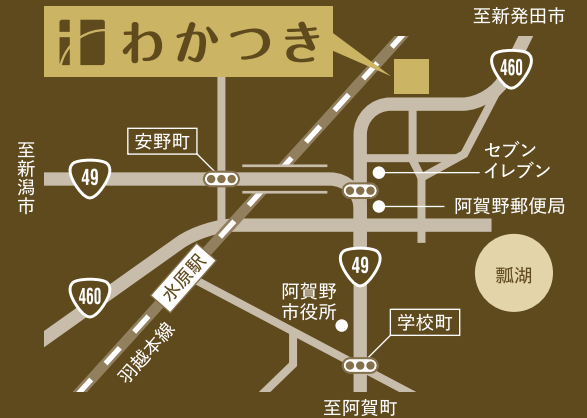

新築 | リフォーム | 不動産

おうちのお困りごと相談会

わかつきに来て
全館暖房の
あたたかさを
体感してください!
ご来場お待ちしております!!

もうじき三世代で
暮らすから
大胆なリフォームが
したい!

そもそも今、
家を建てるべきなの?

リフォームをしたいけど
なにからはじめたら
いいの?

相談無料
完全予約制

新築か
リフォームか
どっちがお得?

平屋と2階建て
どっちが
いいの?

今より
広い土地を
探しているんだけど

新築のこと、リフォームのこと、土地のこと、
わからないことは何でもご相談していただける相談会を開催します。
新築住宅や中古住宅、住宅のリフォーム、土地をお探しの方などに
ご興味のある方は、お気軽にお越しください。

日時

2/11(金) .12(土) .13(日) 3days 完全予約制
OPEN 10:00 - 16:00

会場

わかつき 阿賀野市北園町1番39号

予約方法

ご来場の前日までに電話にて、ご予約ください。

tel.0250-62-0790

受付時間 9:00 - 18:00 [担当:岩村]

※イベント日以外でも[ご見学・ご相談]可能です。お気軽にお電話ください。

新型コロナウイルス感染症対策を徹底しています!

お客様へマスク着用の
お願いしています

スタッフの
マスク着用義務化

スタッフ・お客様
アルコール除菌

打合せにはソーシャル
ディスタンスを維持

3月13日(日) あがの市民リフォーム祭

開催予定

・毎年恒例のリフォーム祭、一流メーカーのキッチン、バス、トイレを多数展示!!
・見て、触れる事の出来るチャンスですので、是非お越しください!!

わかつき

相談会ご予約
お問い合わせ

tel.0250-62-0790

http://www.wakatsuki-web.co.jp

株式会社 若月商店 阿賀野市北園町1番39号 新潟県知事許可(般-29)第38821号 新潟県知事免許(5)第004312号

わかつき 阿賀野市 | 検索

わかつきは、地域に根差し、地域の皆様の
住まいのご要望にお応えすべく、誠心・誠
意努めてまいります。
ありがたいご縁に感謝し、末永いお付き合
いをさせていただきたいと考えています。